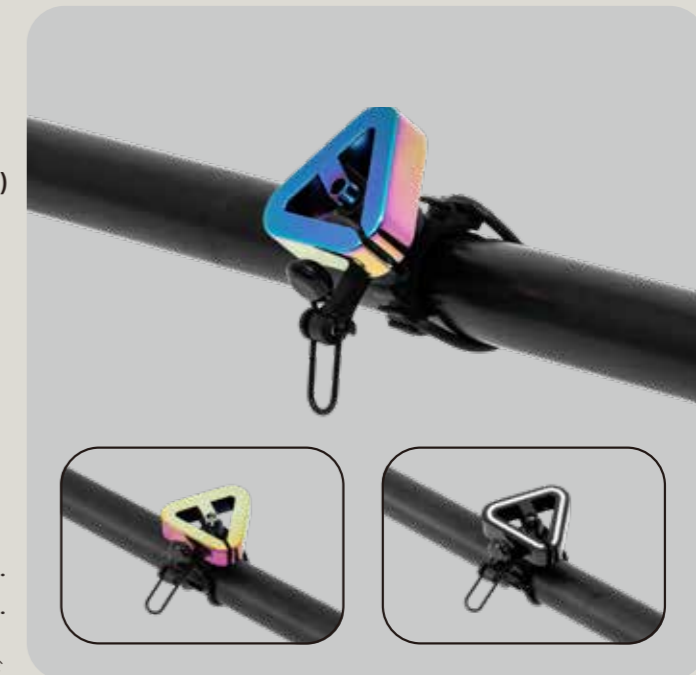

SPEC

素材	アルミボディ
取付対応径	φ 19.2 ~ 31.8 mm
重量 (平均値)	37 g

▲ JAN コード...4977323 + 色別コード