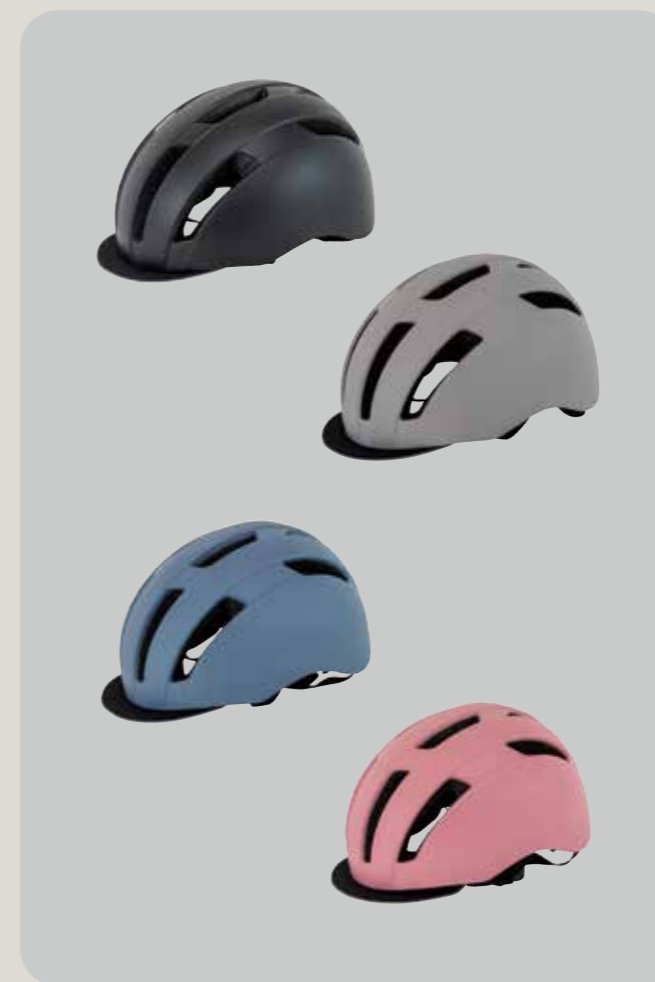

REPAIR TUBE リペアチューブ

パンクしても焦らないで、そんな時はリペアチューブ！

POINT ■備えあれば憂いなし、もしもの時の補修用チューブ

SPEC

サイズ	700 × 28/32c	サイズ	700 × 28/32c
バルブ / 長	英式 / 48 mm	バルブ / 長	英式 / 60 mm
希望小売価格	1,485 円 (税込) 1,350 円 (税抜)	希望小売価格	1,760 円 (税込) 1,600 円 (税抜)
▲ JAN コード	4977323096224	▲ JAN コード	4977323096217
サイズ	700 × 25/32c	サイズ	700 × 25/32c
バルブ / 長	仏式 / 48 mm	バルブ / 長	仏式 / 60 mm
希望小売価格	1,265 円 (税込) 1,150 円 (税抜)	希望小売価格	1,375 円 (税込) 1,250 円 (税抜)
▲ JAN コード	4977323096231	▲ JAN コード	4977323096248
サイズ	700 × 35/43c		
バルブ / 長	仏式 / 48 mm		
希望小売価格	1,430 円 (税込) 1,300 円 (税抜)		
▲ JAN コード	4977323096255		

RETRO PORTABLE PUMP

レトロ ポータブル ポンプ

"おしゃれを持ち歩ける" 携帯ポンプ

希望小売価格 3,960 円 (税込) / 3,600 円 (税抜)

COLOR

クールグレー

POINT

- ■ウッドハンドルがアクセント
- ■クールグレーのレトロテイスト携帯ポンプ

SPEC

素材	アルミボディ / ウッドハンドル
対応バルブ	仏 / 米式
最大空気圧	120 PSI
付属品	フレーム固定用ブラケット
重量 (平均値)	85 g (ブラケット除く)

▲ JAN コード...4977323096279

BUNCHO

カジュアルヘルメット "ブンチョウ"

文鳥の頭のように、まるくてかわいい形のカジュアルヘルメット。

希望小売価格 7,590 円 (税込) / 6,900 円 (税抜)

COLOR

マット ブラック (M:096866 L:096873)	マット グレイジュ (M:096880 L:096897)	マット グレイッシュ ブルー (M:096910 L:097757)	マット ピンク (096903)

※マットピンクはMサイズのみ

POINT

- ■気軽に使えるカジュアルなヘルメット
- ■落ち着いたカラーリング
- ■誰にでも似合うユニセックスデザイン

SPEC

サイズ	M: 54 ~ 58 cm、L: 58 ~ 62 cm
重量 (平均値)	310 g (Lサイズ)
適合規格	CPSC / CE

▲ JAN コード...4977323 + 色別コード

BIKE MANT

バイク マント

クロスバイク、ロードバイク、マウンテンバイクに対応した自転車カバー。

あなたの大切な自転車を雨や紫外線から守ります！

希望小売価格 2,750 円 (税込) / 2,500 円 (税抜)

COLOR POINT

ブラック

- ■めくれ防止の絞り紐付き。
- ■風飛び防止の面ファスナー付き。
- ■雨・紫外線から自転車を守る丈夫な布製生地！
  はっ水加工 & UV カット 98.5% (ポーケン調べ)

SPEC

生地	ポリエステル 100% / はっ水加工
車体適合サイズ	ハンドル幅 70 cm / ハンドル高 100 cm / サドル高 95 cm / 全長 195 cm ※寸法は目安です。自転車の形状によっては対応できない場合があります。 ※フロントバスケット対応
重量	(約) 285 g

▲ JAN コード...4977323097740

ヘルメット
ポンプ

カバー